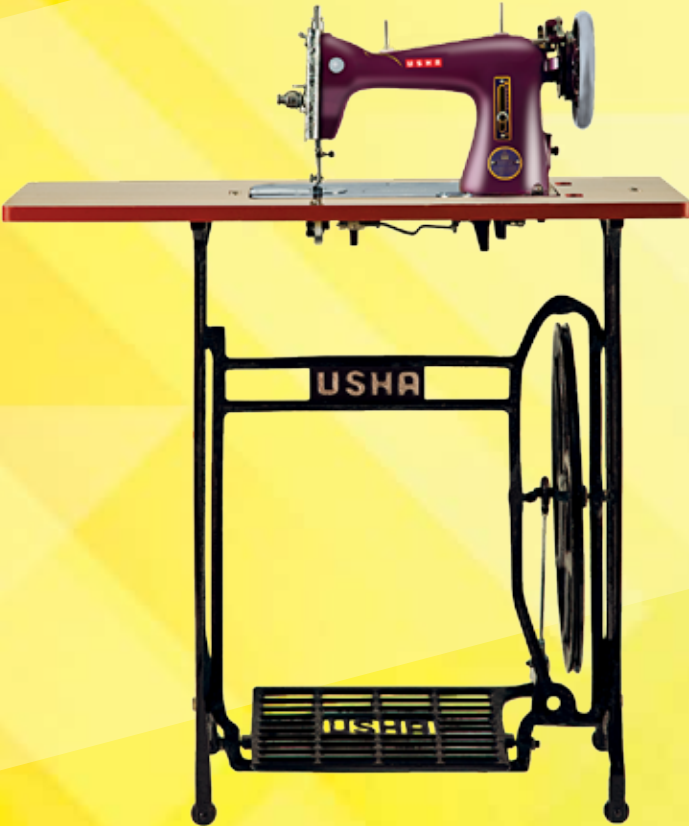

बटरफ्लाई

- मेटैलिक पर्पल कलर के साथ स्मार्ट ग्राफिक ट्रांसफर खूबसूरती बढ़ाए।
- हल्के, मीडियम और भारी कपड़ों के लिए पैचोमेटिक प्रेशर एडजस्टर।
- आपकी पसंद से फैब्रिक सिलने के लिए तीन पोज़िशन वाला फैब्रिक सिलेक्टर।
- लीवर टाइप स्टिच रेगुलेटर से आगे और पीछे सिलाई पर नियंत्रण रखना आसान।
- ऑटो ट्रिपिंग, एडजस्टेबल स्क्रू टाइप बॉबिन वाइंडर ताकि एकसमान बॉबिन वाइंडिंग और बिल्कुल सही सिलाई संरचना हो।
- हिंज टाइप स्लाइड प्लेट ताकि बॉबिन और बॉबिन केस आसानी से लगाया जा सके।
- आसान रखरखाव के लिए ओपन टाइप शटल रेस।