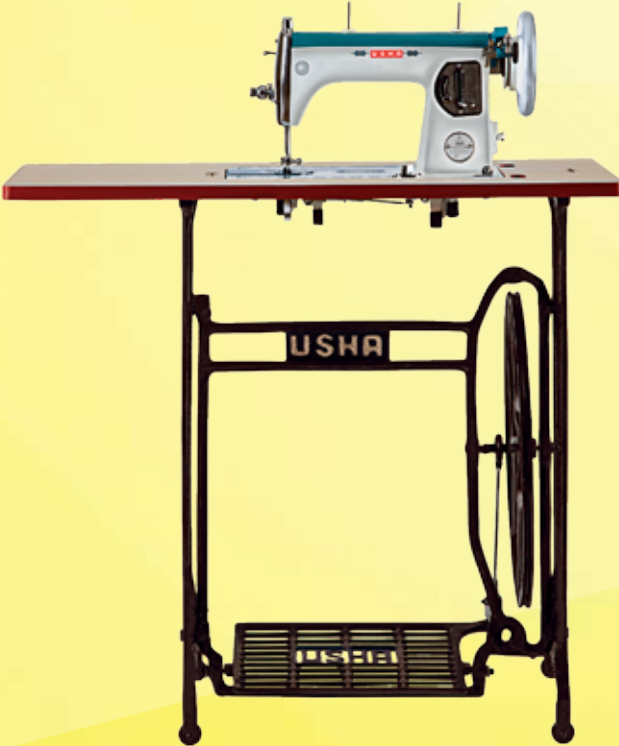

स्ट्रीमलाइंड

- स्व्वायर आर्म्स के साथ मज़बूत दिखे।
- ग्लॉसी फिनिश में डुअल कलर मशीन।
- डायल टाइप स्टिच रेगुलेटर से आगे और पीछे सिलाई पर नियंत्रण रखना आसान।
- बिल्ट-इन लाइट में सिलाई के दौरान हर हिस्सा साफ दिखे।
- हल्के, मीडियम और भारी कपड़ों के लिए पैचोमैटिक प्रेशर एडजस्टर।
- आपकी पसंद से फैब्रिक सिलने के लिए तीन पोज़िशन वाला फैब्रिक सिलेक्टर।
- ऑटो ट्रिपिंग, एडजस्टेबल स्क्रू टाइप बॉबिन वाइंडर ताकि एकसमान बॉबिन वाइंडिंग और बिल्कुल सही सिलाई संरचना हो।
- हिंज टाइप स्लाइड प्लेट ताकि बॉबिन और बॉबिन केस आसानी से लगाया जा सके।
- आसान रखरखाव के लिए ओपन टाइप शटल रेस।